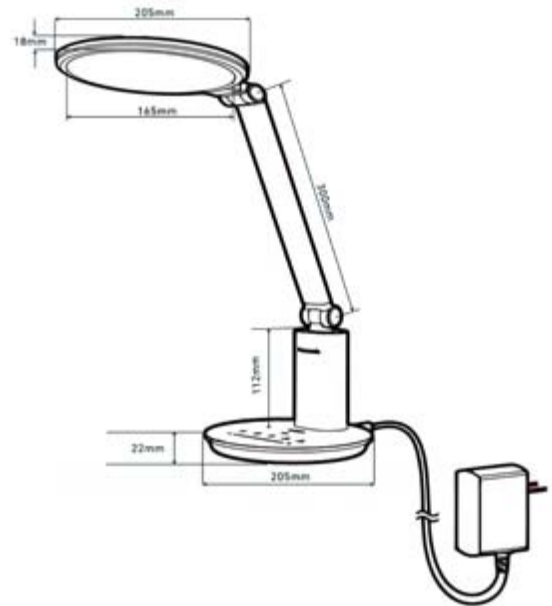

Lumeno LED Tischleuchte ISIS

„Mehr als nur Licht“

- Blendfreies Licht durch speziellen Diffusor
- Automatische Helligkeitsregelung möglich
- Slider-Dimmer
- Zwei Timerfunktionen
- Herausragende Lichtqualität (Ra 98)
- Gleichmäßige Ausleuchtung des Arbeitsbereiches
- Leuchtgehäuse aus hochwertigem, robustem Kunststoff
- Große Flexibilität durch individuelle und einfache Verstellbarkeit am Leuchtenkopf und -arm mittels selbsthaltender Gelenke
- Intuitive Bedienung
- Ausschaltbarer Signalton
- Speicherung der letzten Einstellung
- Geringer Blauanteil

Technische Daten:

• Leuchtmittel:	91 ultrabright SMD LEDs
• Netzspannung (mitgeliefertes Netzteil)	230 V AC
• Stromverbrauch (Standby)	<0,6 W
• Minimale Leistungsaufnahme (dunkelste Stufe)	3,6 W
• Maximale Leistungsaufnahme (hellste Stufe)	18 W
• Lebensdauer der LEDs:	bis zu 25.000h
• Lichtstrom	1200 LM
• Farbtemperatur:	4000 K
• Farbwiedergabeindex CRI	98 RA

Maße und Gewichte:

• Leuchtenkopf (Durchmesser)	205 mm
• Maximale Höhe des Kopfes über Tisch	440 mm
• Abstand Gelenk bis Kopfmitte	640 mm
• Netzkabellänge	1,8 m
• Armlänge	ca. 300 mm
• Armverstellung	108°
• Kopfeigung	vertikal, 150°
• Kopfdrehung	180°
• Gewicht (ohne Netzteil)	ca. 1,9 kg
• Lieferumfang:	Tischleuchte, Netzteil, Anleitung (deutsch)
• Gehäusefarbe:	Weiß ähnlich RAL 9010
• Farbe Leuchtengelenk, Fuß und Umrandung	Schwarz

Verpackung:

• Größe Einzelverpackung	393x242x251 mm
• Gewicht Einzelverpackung	2,5 kg
• Verpackungseinheit (VE)	4
• Größe Umverpackung VE	515x495x420 mm
• Gewicht Umverpackung VE:	11 kg
• Zulassungen, Zertifikate	CE, ROHS, Netzteil: GS, TÜV Süd
• WEEE	DE78149565